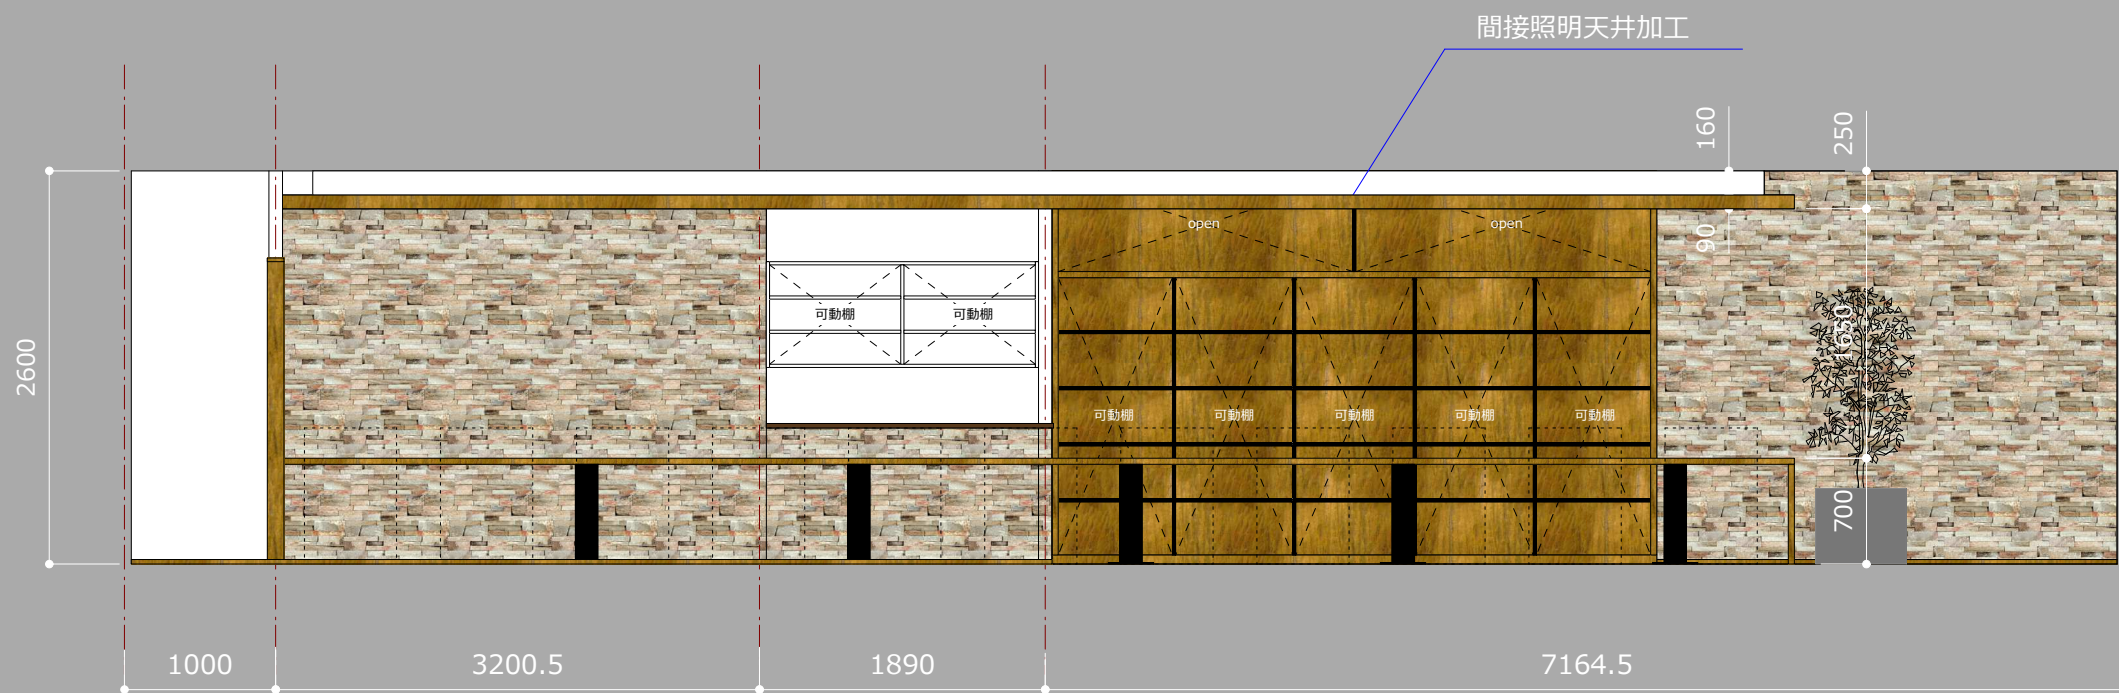

Design Concept

ホッと一息つける飲食店

まるで自宅でのんびりしているかのよう、ゆったりしたソファやソファのようにゆったりできる椅子をご用意。

一人ずつLAN接続可能、無線LANも完備でノートパソコン持ち込んで、ゆったりと一人の時間を提供。

仕事中にゆったりと気分転換に。

休日に自分の時間をゆったりと。

内装カラーはコンクリートのような無機質な床面に木のぬくもりがあるオーク材を天板に使用し、テーブル脚は

ロートアイアンをイメージさせるブラックのものを使用。

ソファはリラックスできるよう、オリーブ色

～ **B r e a t h C a f e** ～

FLOOR PLAN

EXPANSION PLAN

北面展開図-1

北面展開図-2

Introspection Perth