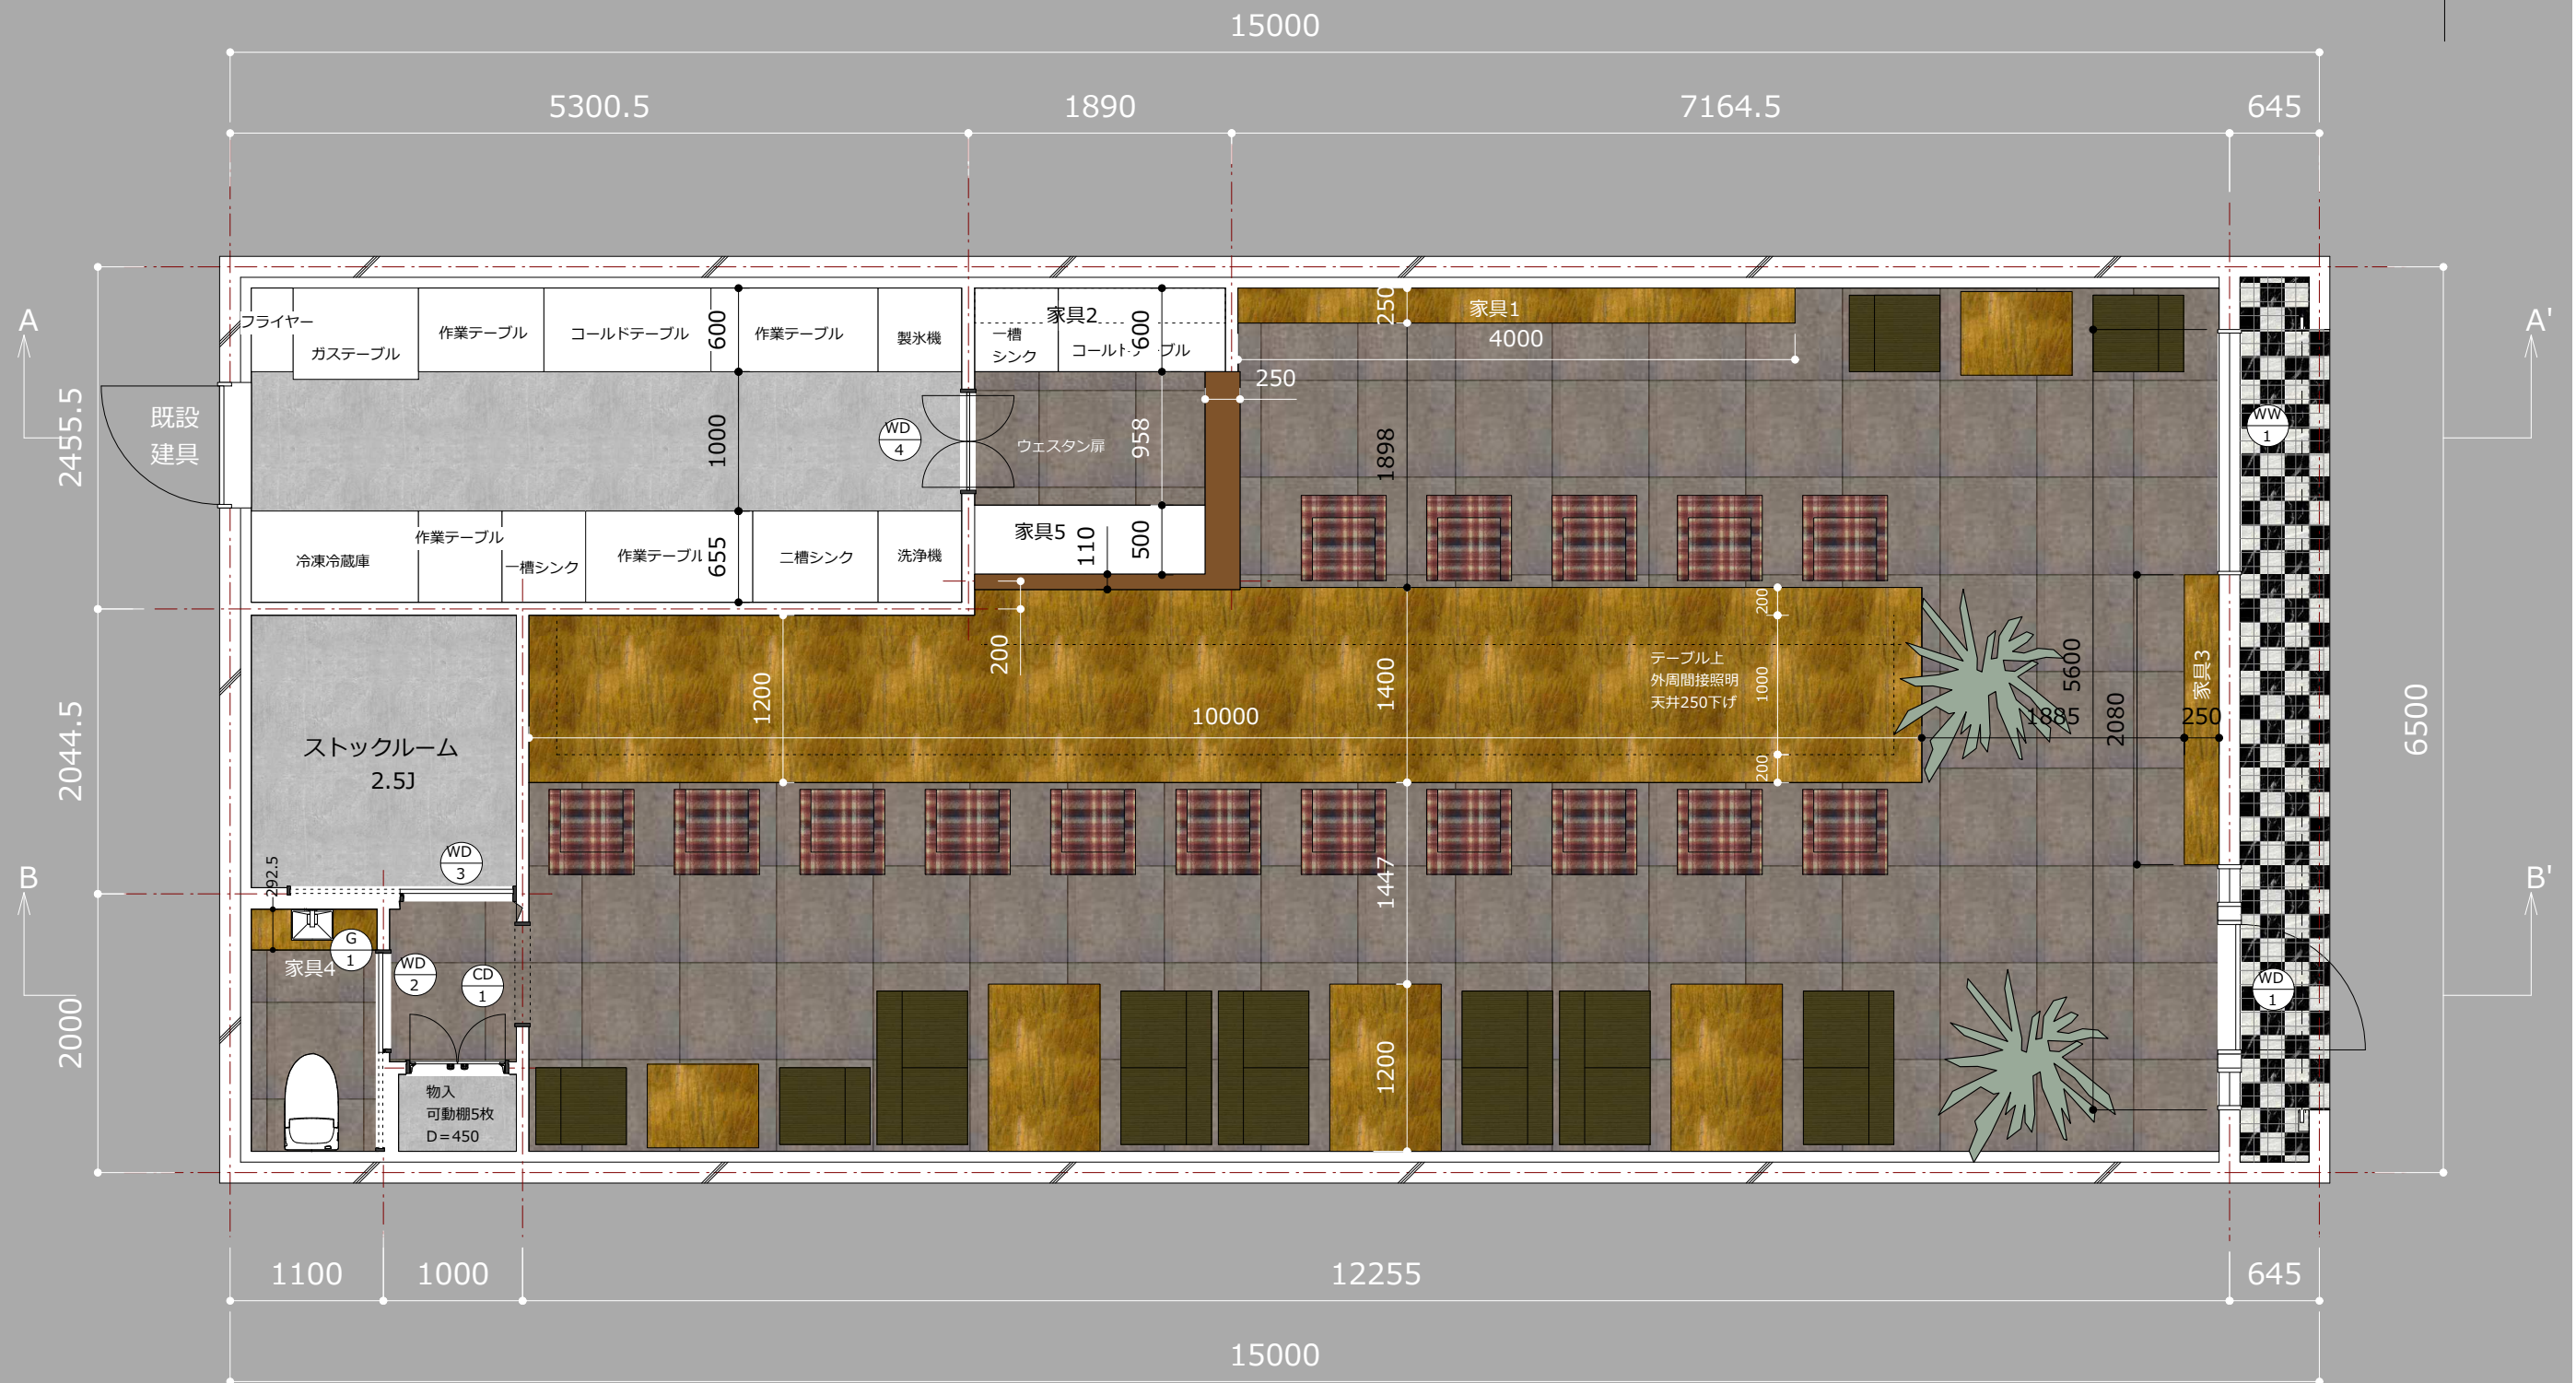

Design Concept

ホッと一息つける飲食店

まるで自宅でのんびりしているかのよう、ゆったりしたソファやソファのようにゆったりできる椅子をご用意。

一人ずつLAN接続可能、無線LANも完備でノートパソコン持ち込んで、ゆったりと一人の時間を提供。

仕事中にゆったりと気分転換に。

休日に自分の時間をゆったりと。

内装カラーはコンクリートのような無機質な床面に木のぬくもりがあるオーク材を天板に使用し、テーブル脚は

ロートアイアンをイメージさせるブラックのものを使用。

ソファはリラックスできるよう、オリーブ色

～ **B r e a t h C a f e** ～

FLOOR PLAN

EXPANSION PLAN

北面展開図-1

北面展開図-2

Introspection Perth