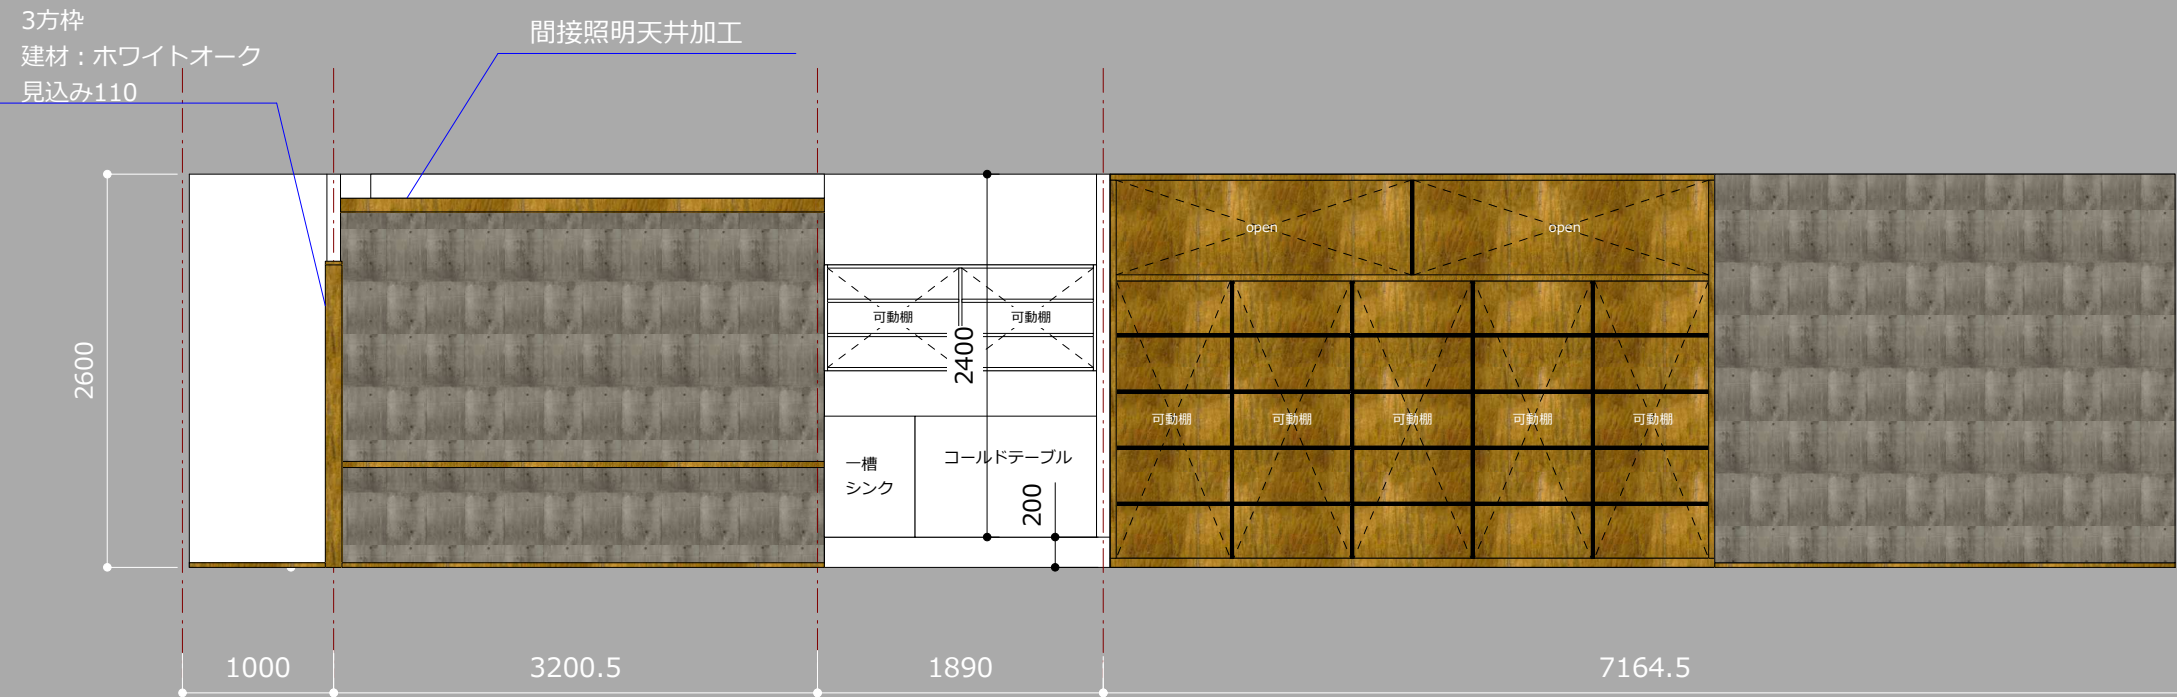

ロートアイアンをイメージさせるブラックのものを使用。

ソファはリラックスできるよう、オリーブ色

～ **B r e a t h C a f e** ～

FLOOR PLAN

EXPANSION PLAN

北面展開図-1

北面展開図-2

Introspection Perth