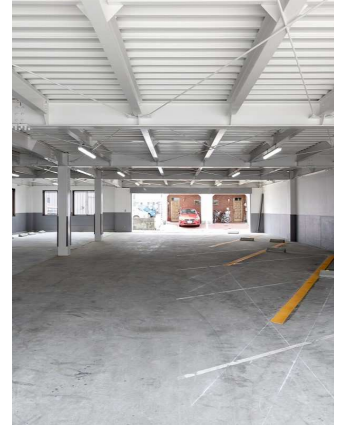

実績例(店舗ビル)

外観

エントランス

事務所

2Fホール

トイレ

給湯室

バルコニー